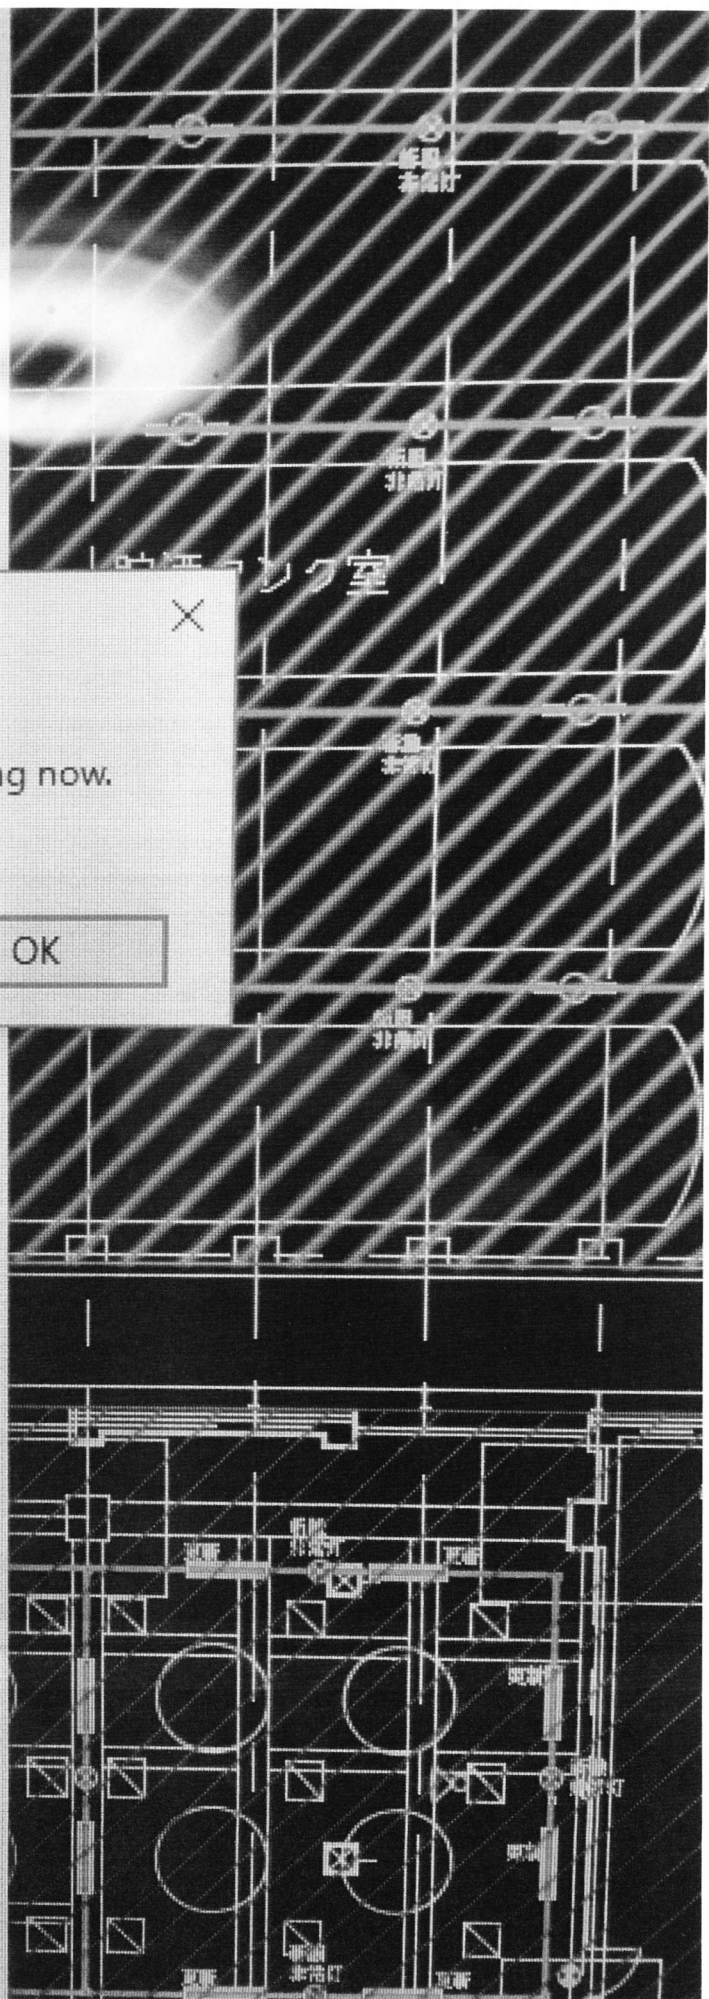

コメント	2 KB
crobat D...	292 KB
イル	1,136 KB
LT 図面...	3,078 KB
crobat D...	235 KB
イル *	1,063 KB
LT 図面...	1,697 KB
crobat D...	215 KB
イル	1,014 KB
イル	
イル	
イル	
イル	

AutoCAD LT Error-abort

Error handler re-entered. Exiting now.