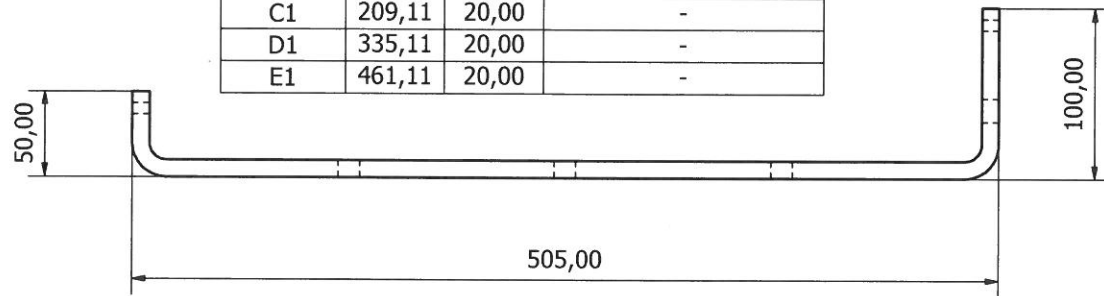

PUNCH TABLE			
PUNCH	XDIM	YDIM	PUNCH ID
A1	10,00	10,00	Rouind Punch Form D - 6,5mm
A2	610,22	10,00	Rouind Punch Form D - 6,5mm
A3	10,00	30,00	Rouind Punch Form D - 6,5mm
A4	610,22	30,00	Rouind Punch Form D - 6,5mm
B1	60,00	20,00	Rouind Punch Form D - 13,5mm
C1	209,11	20,00	-
D1	335,11	20,00	-
E1	461,11	20,00	-