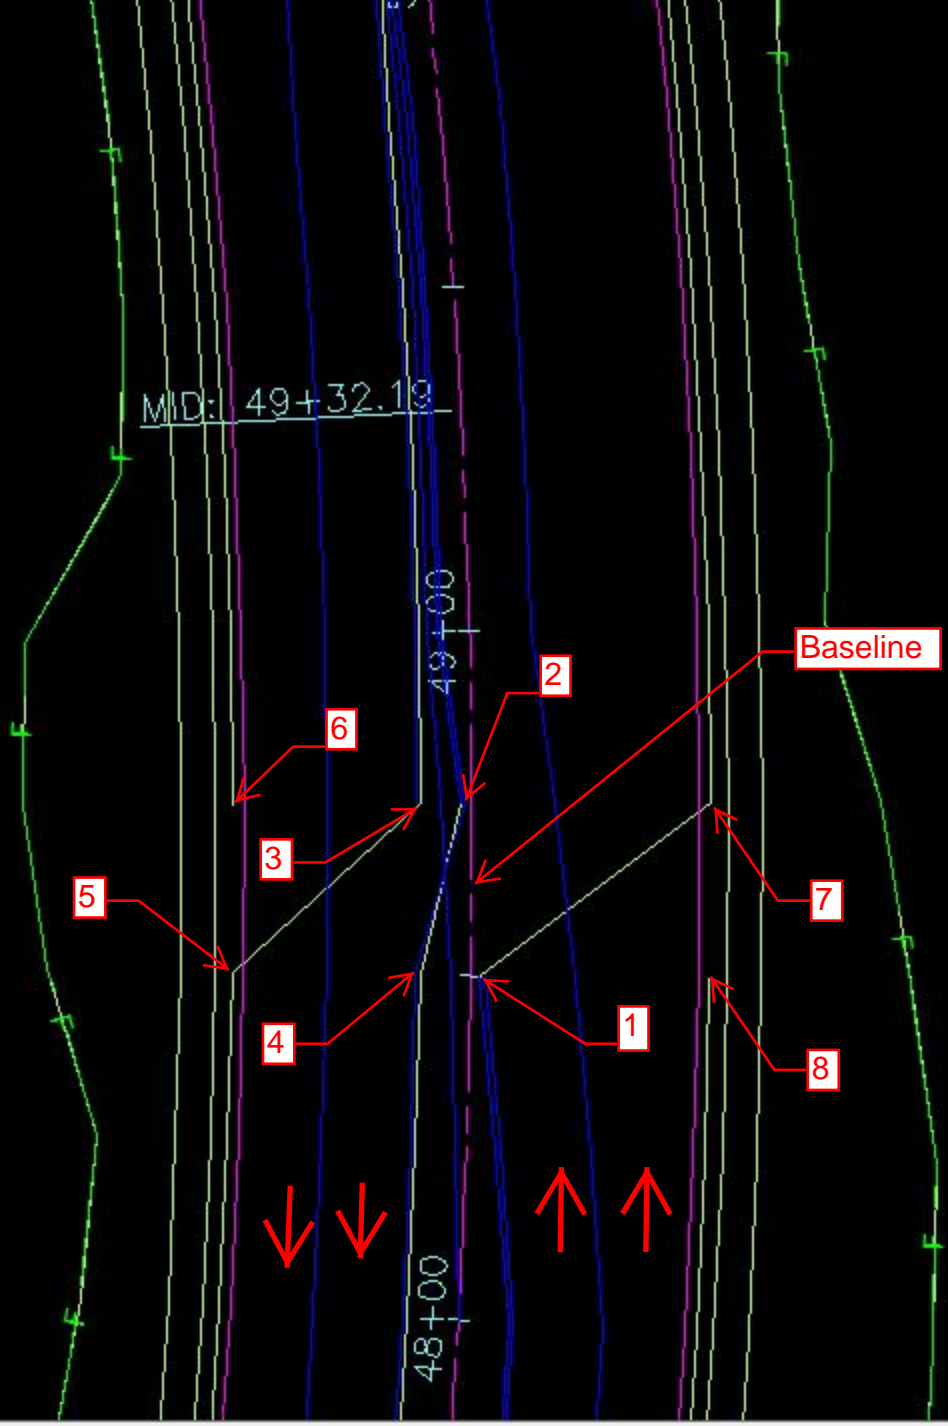

MID: 49+32.19

49+00

Baseline

5

6

3

2

7

4

1

8

48+00