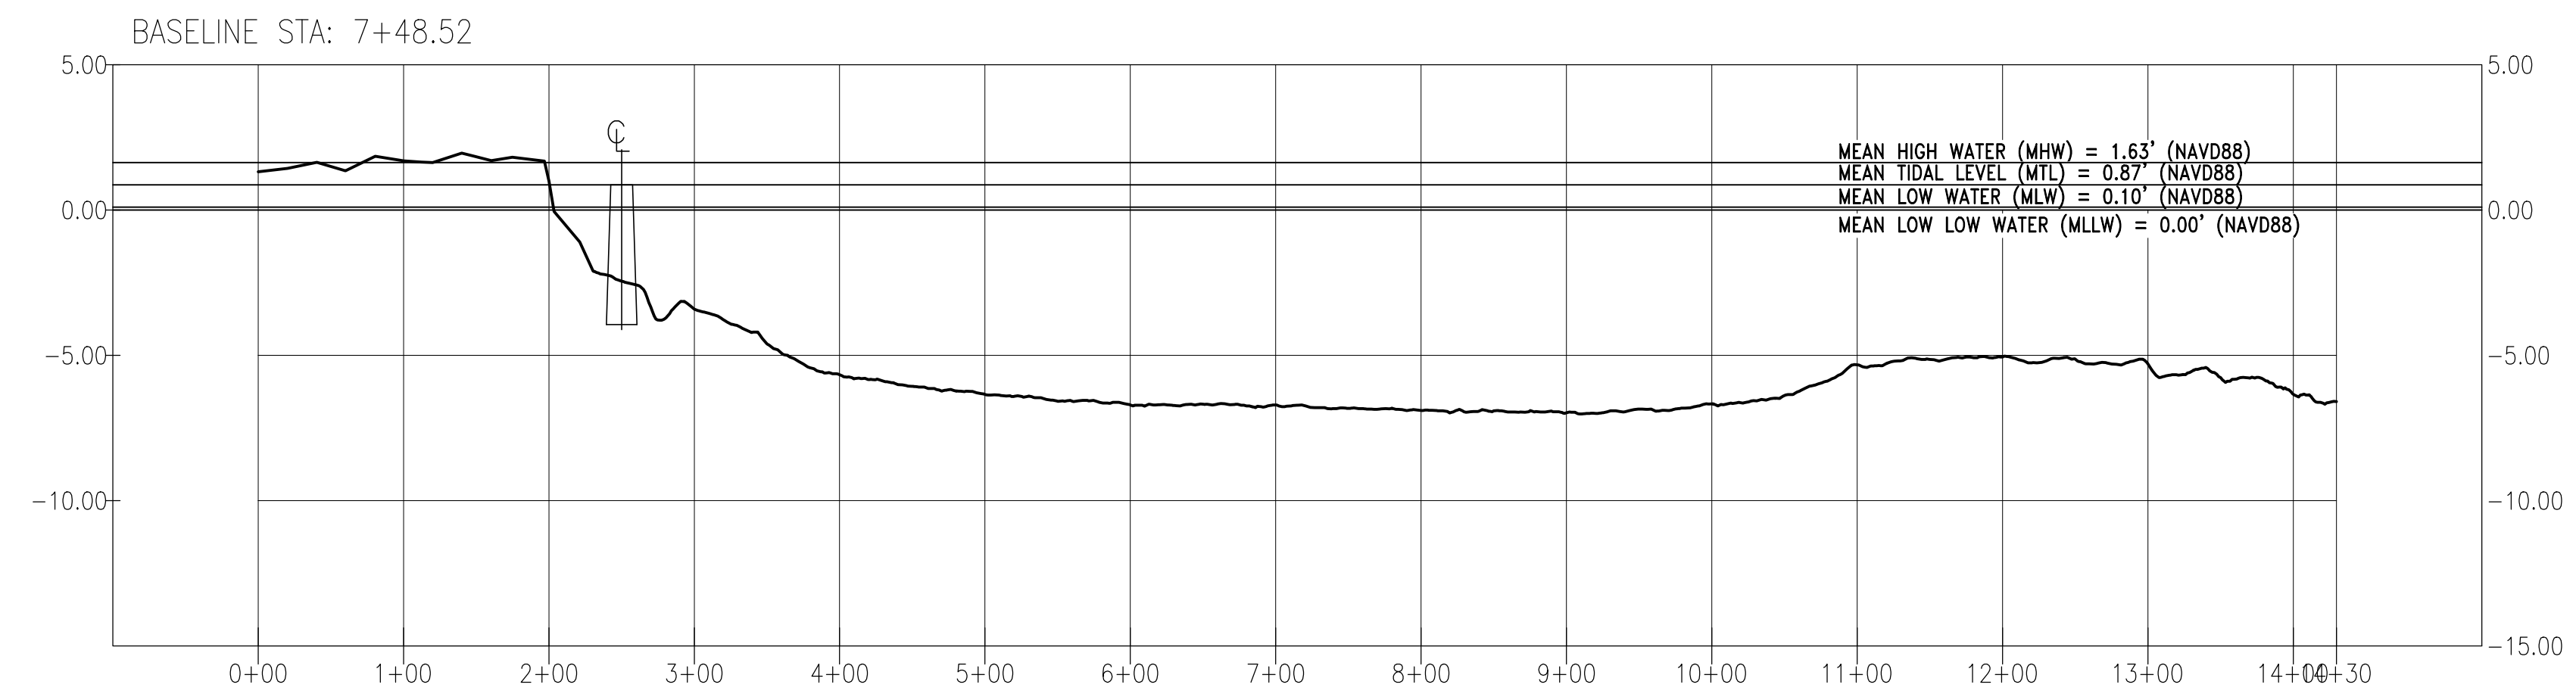

1"=100' HORIZ.
1"=5' VERT.

1"=100' HORIZ.
1"=5' VERT.