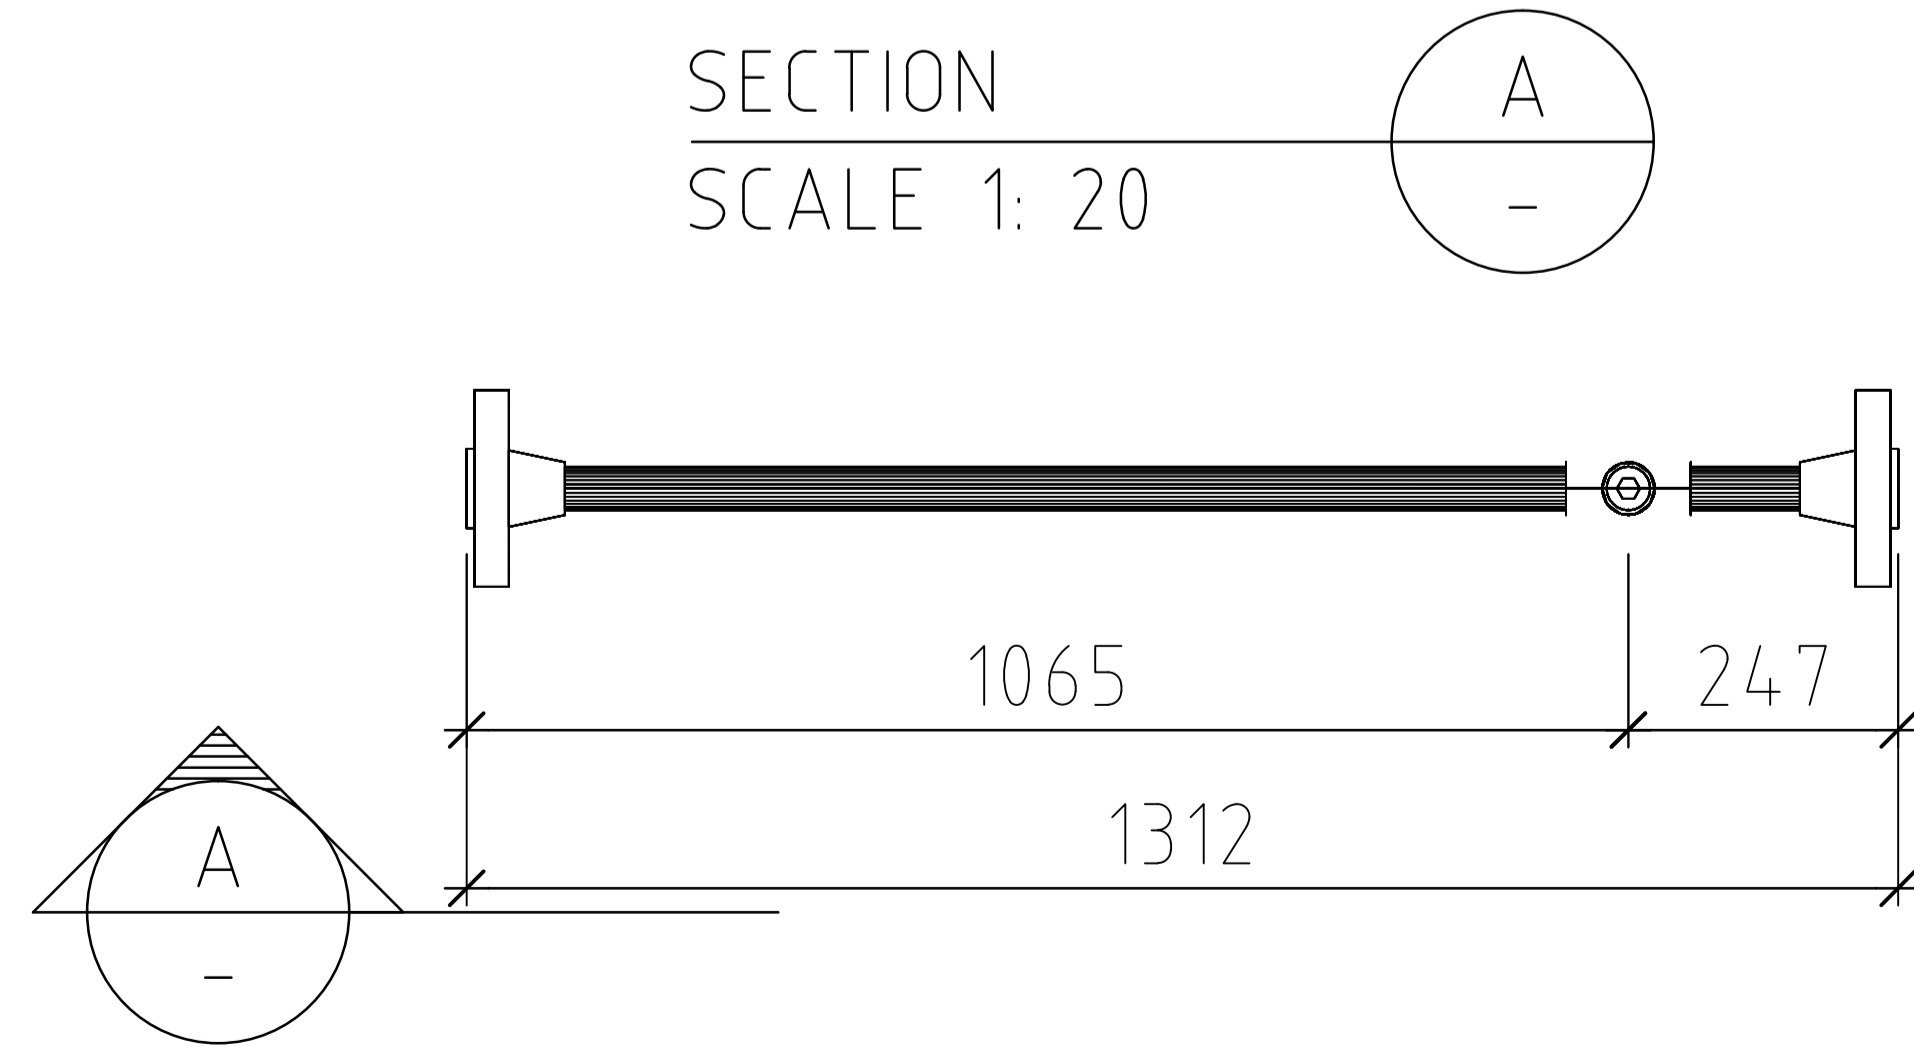

LA				
SIZE	PIPE	ELBOW	EQUAL TEE	RED
40	100	1		
40	686	1		
40	213			

SECTION
SCALE 1: 20

LAB				
SIZE	PIPE	ELBOW	EQUAL TEE	REDU
40	918	1		
40	186		1	
40	100			