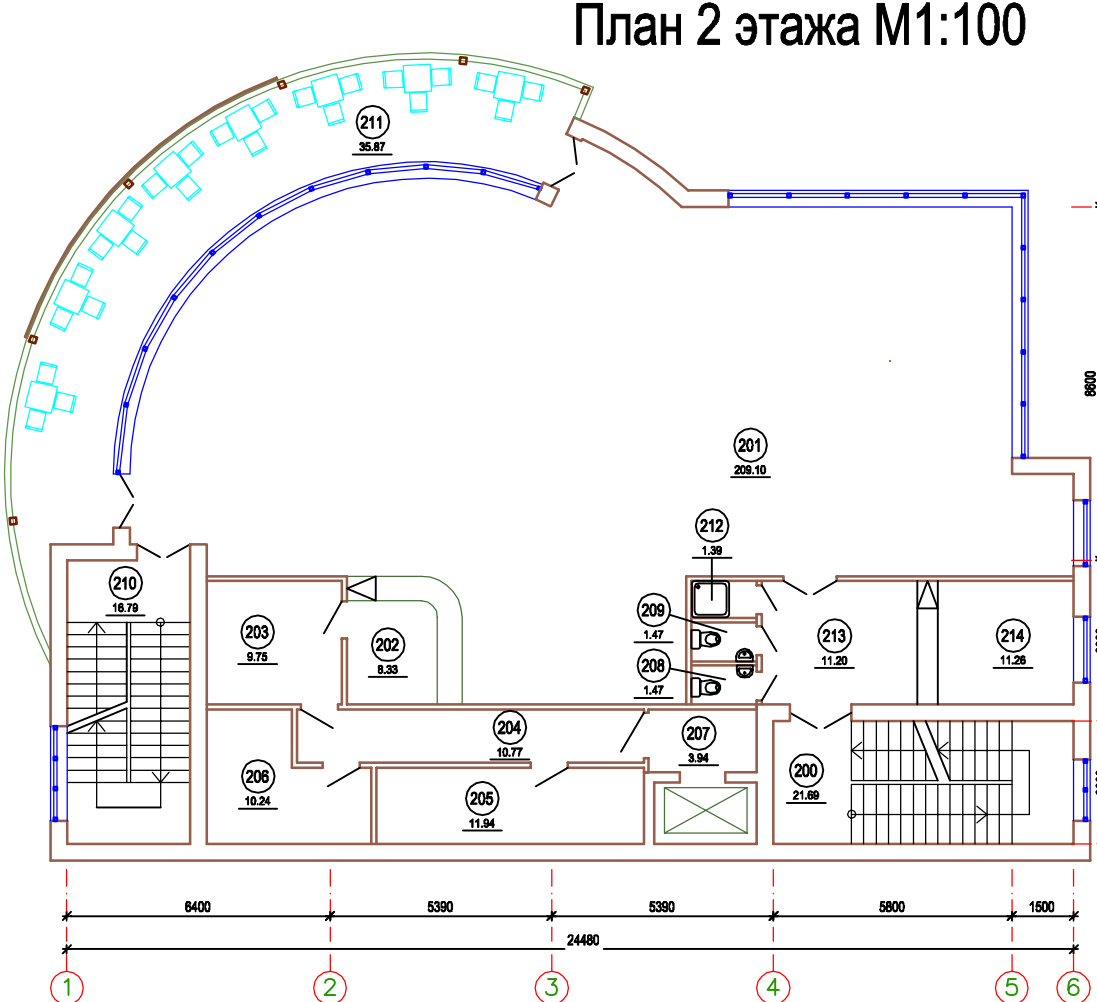

Здание детского кафе по ул. К. Маркса, 58 в г. Кургане

НОМЕР ПОМЕЩЕНИЯ	НАИМЕНОВАНИЕ	ПЛОЩАДЬ М2
100	ВЕСТИБУЛЬ	24.8
101	ЗАЛ КАМЕ	187.3
102	ЛЕСТНИЧНАЯ КИТА	20.8
103	САУЗЕЛ	2.1
104	САУЗЕЛ	2.1
105	ВЕСТИБУЛЬ	18.1
106	ЛЕСТНИЧНАЯ КИТА	21.7
107	ЦЕХ ДОТОВАКИ	23.3
108	ЛИФТОВОЙ ХОД	3.9
109	СЕРВИСОВАЯ	6.9
110	МОЕЧНАЯ ПОСЫД	4.8
111	МОЕЧНАЯ КЛОЗОННОГО ИНВЕНТАРЯ	5.0
112	КОРИДОР	8.9
113	КЛАДОВАЯ ИЗОРНОГО ИНВЕНТАРЯ	1.3
114	САУЗЕЛ	1.3
115	САУЗЕЛ	1.3
116	КОМНАТА ПЕРСОНА	7.3
117	ТАБУР	1.9
118	ПОДСОБНОЕ ПОМЕЩЕНИЕ	4.7
119	КЛАДОВАЯ ИЗОРНОГО ИНВЕНТАРЯ	1.4
120	САУЗЕЛ	1.5
121	САУЗЕЛ	1.5

ЭКСПЛИКАЦИЯ ПОМЕЩЕНИЙ		
НОМЕР ПОМЕЩЕНИЯ	НАИМЕНОВАНИЕ	ПЛОЩАДЬ М2
200	ЛЕСТНИЧНАЯ КИТА	21.7
201	ЗАЛ	206.1
202	БАР	8.3
203	ПОДСОБНОЕ БАРА	8.8
204	КОРИДОР	10.8
205	ПОДСОБНОЕ ПОМЕЩЕНИЕ	11.9
206	ПОДСОБНОЕ ПОМЕЩЕНИЕ	10.2
207	ЛИФТОВОЙ ХОД	3.9
208	САУЗЕЛ	1.5
209	САУЗЕЛ	1.5
210	ЛЕСТНИЧНАЯ КИТА	18.8
211	ТЕРРАСА	38.8
212	КЛАДОВАЯ ИЗОРНОГО ИНВЕНТАРЯ	1.4
213	КОРИДОР	11.2
214	ПАРКЕРОС	11.3

Фасад в осях 6-1

Фасад в осях Г-А

Экспликация зданий и сооружений

N на генплане	Наименование	Примечание
1	Проектируемое здание	
2	Временные парковки	
3	Ресторан "Сокол"	сущ.
4	Гостиница	строящаяся

Заказчик:
Проектировщик: