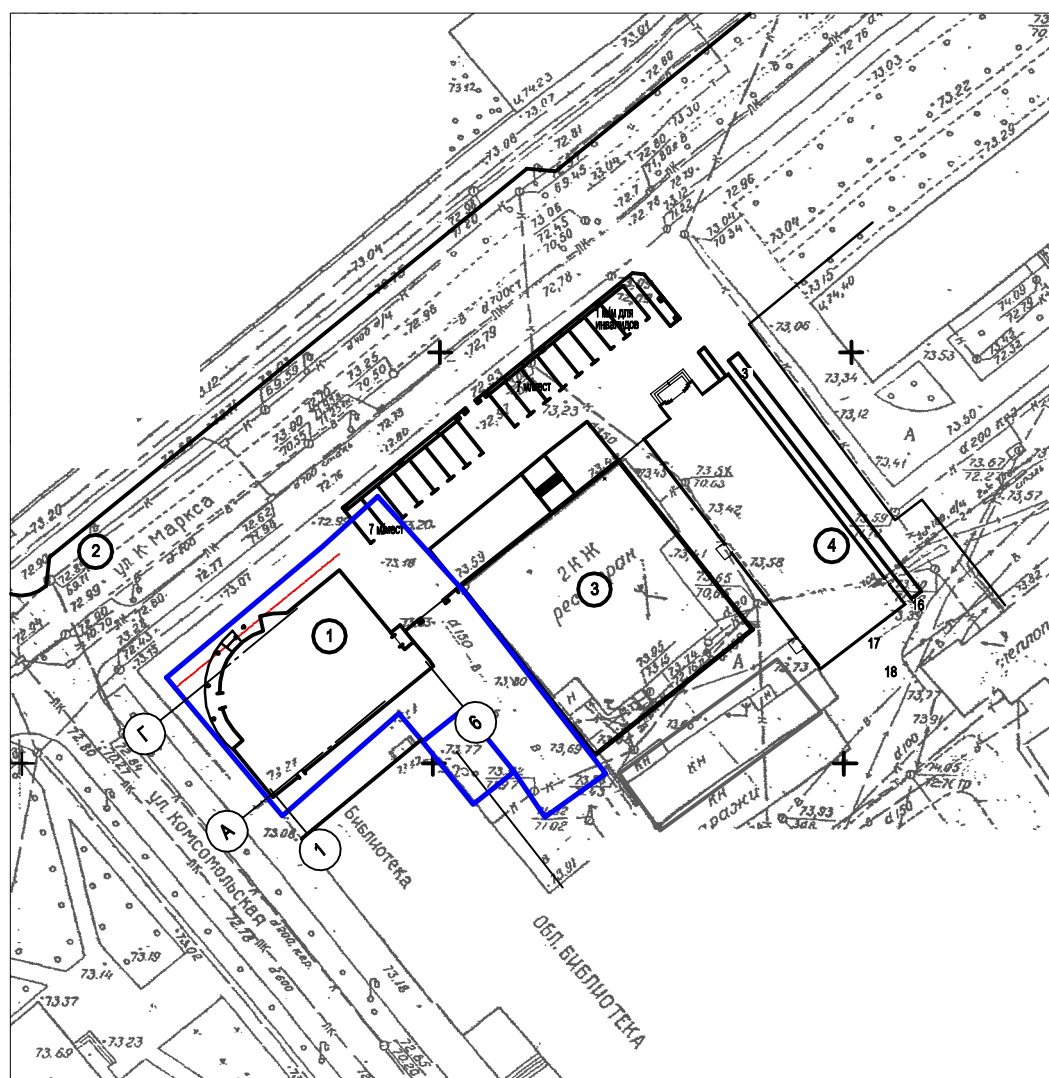

Здание детского кафе по ул. К. Маркса, 58 в г. Кургане

НОМЕР ПОМЕЩЕНИЯ	НАИМЕНОВАНИЕ	ПЛОЩАДЬ М2
100	ВЕСТИБУЛЬ	24.8
101	ЗАЛ КАМЕ	187.3
102	ЛЕСТНИЧНАЯ КИТА	20.8
103	САУЗЕЛ	2.1
104	САУЗЕЛ	2.1
105	ВЕСТИБУЛЬ	18.1
106	ЛЕСТНИЧНАЯ КИТА	21.7
107	ЦЕХ ДОТОВАКИ	23.3
108	ЛИФТОВОЙ ХОД	3.9
109	СЕРВИСОВАЯ	6.9
110	МОЕЧНАЯ ПОСЫД	4.8
111	МОЕЧНАЯ КЛОЗОННОГО ИНВЕНТАРЯ	5.0
112	КОРИДОР	8.9
113	КЛАДОВАЯ ИЗОРНОГО ИНВЕНТАРЯ	1.3
114	САУЗЕЛ	1.3
115	САУЗЕЛ	1.3
116	КОМНАТА ПЕРСОНА	7.3
117	ТАБУР	1.9
118	ПОДСОБНОЕ ПОМЕЩЕНИЕ	4.7
119	КЛАДОВАЯ ИЗОРНОГО ИНВЕНТАРЯ	1.4
120	САУЗЕЛ	1.5
121	САУЗЕЛ	1.5

ЭКСПЛИКАЦИЯ ПОМЕЩЕНИЙ		
НОМЕР ПОМЕЩЕНИЯ	НАИМЕНОВАНИЕ	ПЛОЩАДЬ М2
200	ЛЕСТНИЧНАЯ КИТА	21.7
201	ЗАЛ	206.1
202	БАР	8.3
203	ПОДСОБНОЕ БАРА	8.8
204	КОРИДОР	10.8
205	ПОДСОБНОЕ ПОМЕЩЕНИЕ	11.9
206	ПОДСОБНОЕ ПОМЕЩЕНИЕ	10.2
207	ЛИФТОВОЙ ХОД	3.9
208	САУЗЕЛ	1.5
209	САУЗЕЛ	1.5
210	ЛЕСТНИЧНАЯ КИТА	18.8
211	ТЕРРАСА	38.8
212	КЛАДОВАЯ ИЗОРНОГО ИНВЕНТАРЯ	1.4
213	КОРИДОР	11.2
214	ПАРКЕРОС	11.3

Фасад в осях 6-1

Фасад в осях Г-А

Экспликация зданий и сооружений

N на генплане	Наименование	Примечание
1	Проектируемое здание	
2	Временные парковки	
3	Ресторан "Сокол"	сущ.
4	Гостиница	строящаяся

Заказчик:
Проектировщик: