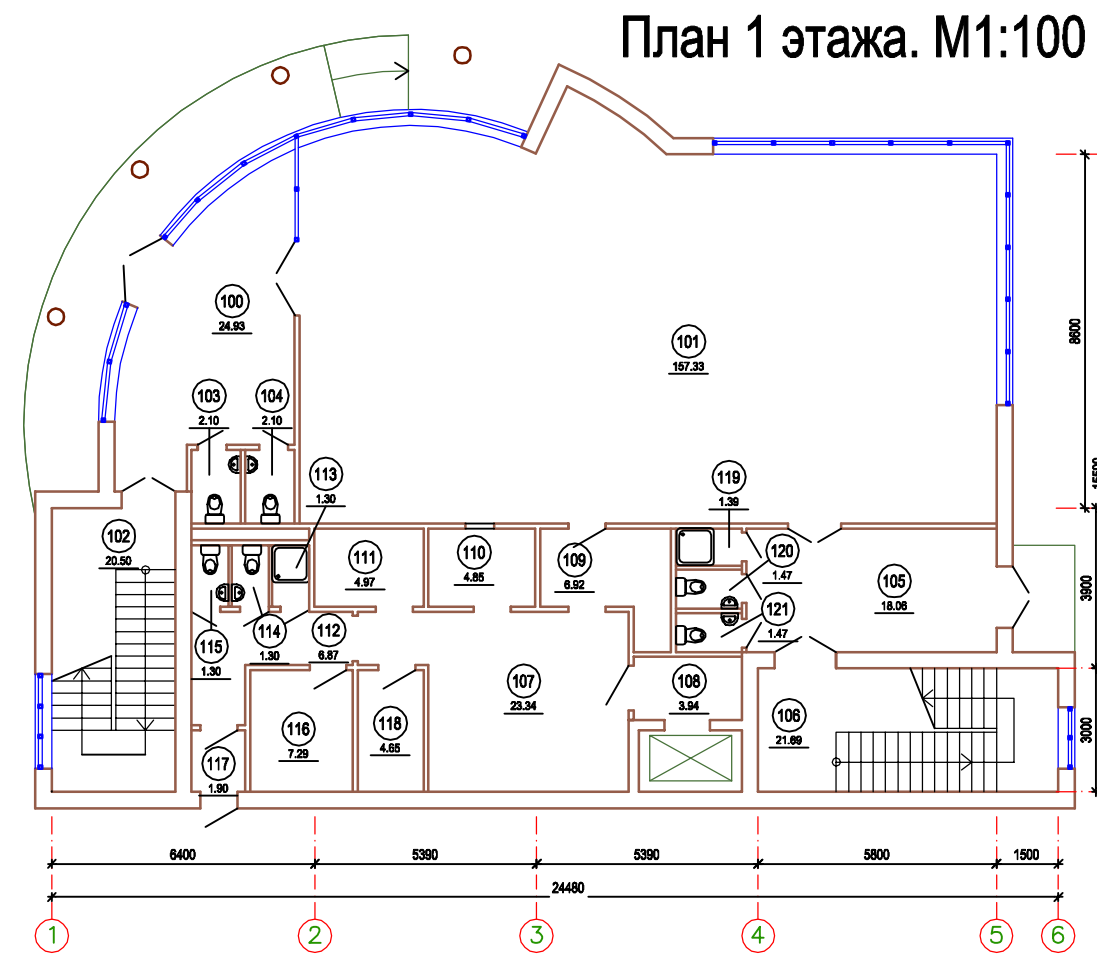

Здание детского кафе по ул. К. Маркса, 58 в г. Кургане

НОМЕР ПОМЕЩЕНИЯ	НАИМЕНОВАНИЕ	ПЛОЩАДЬ М2
100	ВЕСТИБУЛЬ	24.8
101	ЗАЛ КАМЕ	187.3
102	ЛЕСТНИЧНАЯ КИТА	20.8
103	САУЗЕЛ	2.1
104	САУЗЕЛ	2.1
105	ВЕСТИБУЛЬ	18.1
106	ЛЕСТНИЧНАЯ КИТА	21.7
107	ЦЕХ ДОТОВАКИ	23.3
108	ЛИФТОВОЙ ХОД	3.9
109	СЕРВИСОВАЯ	6.9
110	МОЕЧНАЯ ПОСЫД	4.8
111	МОЕЧНАЯ КЛОЗОННОГО ИНВЕНТАРЯ	5.0
112	КОРИДОР	8.9
113	КЛАДОВАЯ ИЗОРНОГО ИНВЕНТАРЯ	1.3
114	САУЗЕЛ	1.3
115	САУЗЕЛ	1.3
116	КОМНАТА ПЕРСОНА	7.3
117	ТАБУР	1.9
118	ПОДСОБНОЕ ПОМЕЩЕНИЕ	4.7
119	КЛАДОВАЯ ИЗОРНОГО ИНВЕНТАРЯ	1.4
120	САУЗЕЛ	1.5
121	САУЗЕЛ	1.5

ЭКСПЛИКАЦИЯ ПОМЕЩЕНИЙ		
НОМЕР ПОМЕЩЕНИЯ	НАИМЕНОВАНИЕ	ПЛОЩАДЬ М2
200	ЛЕСТНИЧНАЯ КИТА	21.7
201	ЗАЛ	206.1
202	БАР	8.3
203	ПОДСОБНОЕ БАРА	8.8
204	КОРИДОР	10.8
205	ПОДСОБНОЕ ПОМЕЩЕНИЕ	11.9
206	ПОДСОБНОЕ ПОМЕЩЕНИЕ	10.2
207	ЛИФТОВОЙ ХОД	3.9
208	САУЗЕЛ	1.5
209	САУЗЕЛ	1.5
210	ЛЕСТНИЧНАЯ КИТА	18.8
211	ТЕРРАСА	38.8
212	КЛАДОВАЯ ИЗОРНОГО ИНВЕНТАРЯ	1.4
213	КОРИДОР	11.2
214	ПАРКЕРОС	11.3

Фасад в осях 6-1

Фасад в осях Г-А

Экспликация зданий и сооружений

N на генплане	Наименование	Примечание
1	Проектируемое здание	
2	Временные парковки	
3	Ресторан "Сокол"	сущ.
4	Гостиница	строящаяся

Заказчик:
Проектировщик: