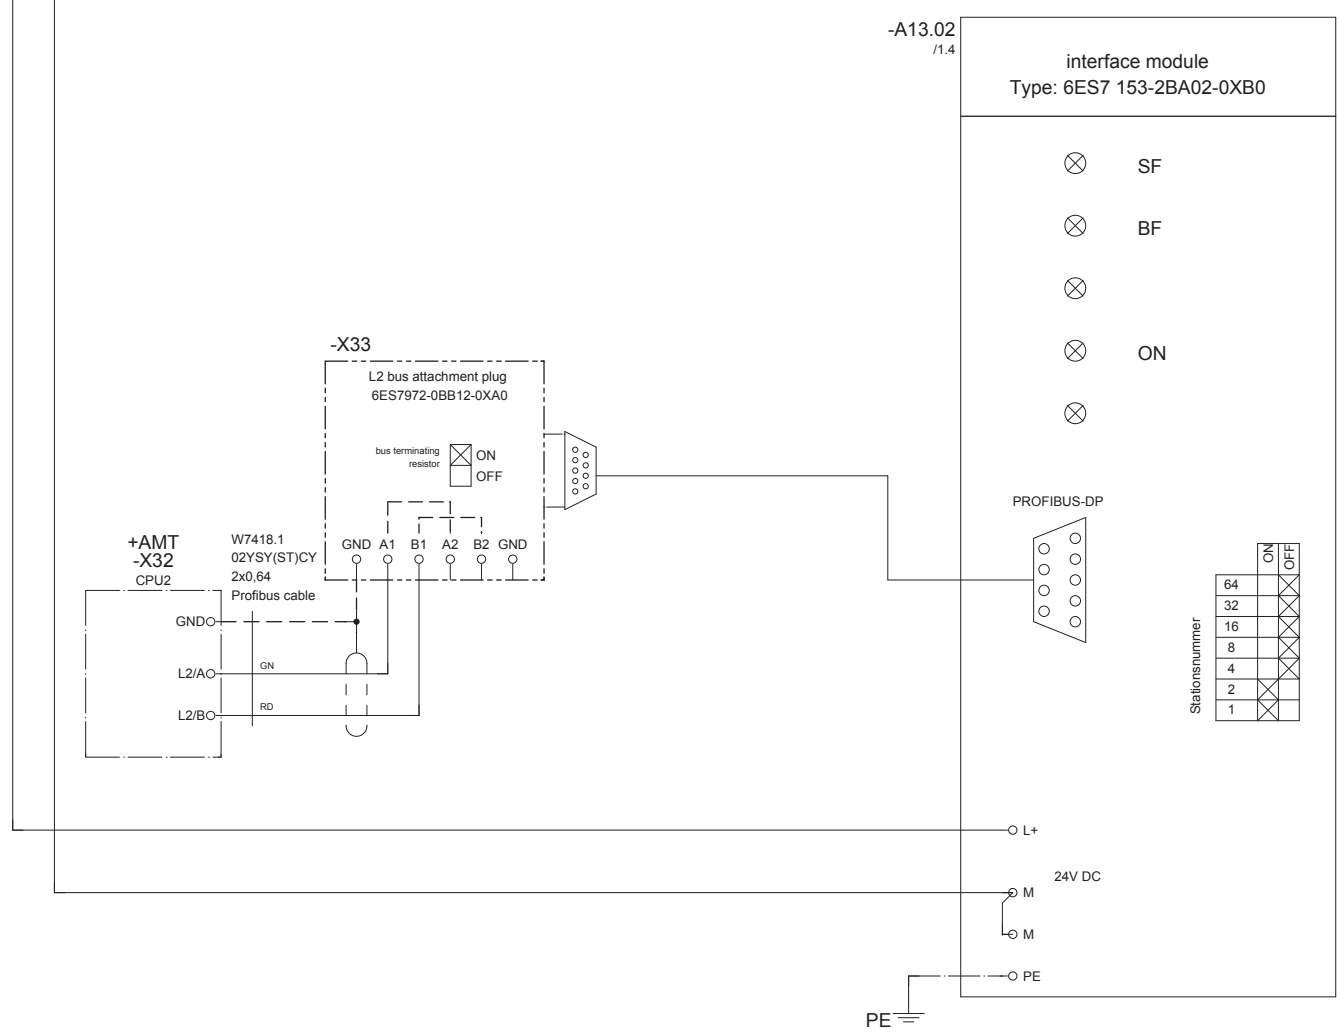

ПРИМЕЧАНИЯ  
Comments

**СИСТЕМА:**  
ДП-2 Сетевая система (IO-NET)  
ВР-2 Ethernet system (IO-NET)

3.8/705-38L+ → 24VDC  
 3.8/705-38L- → %

- SF
- BF
- 
- ON
- 

PROFIBUS-DP

Stationnummer	ON	OFF
64		X
32		X
16		X
8		X
4		X
2	X	
1	X	

L+  
 M 24V DC  
 M  
 PE